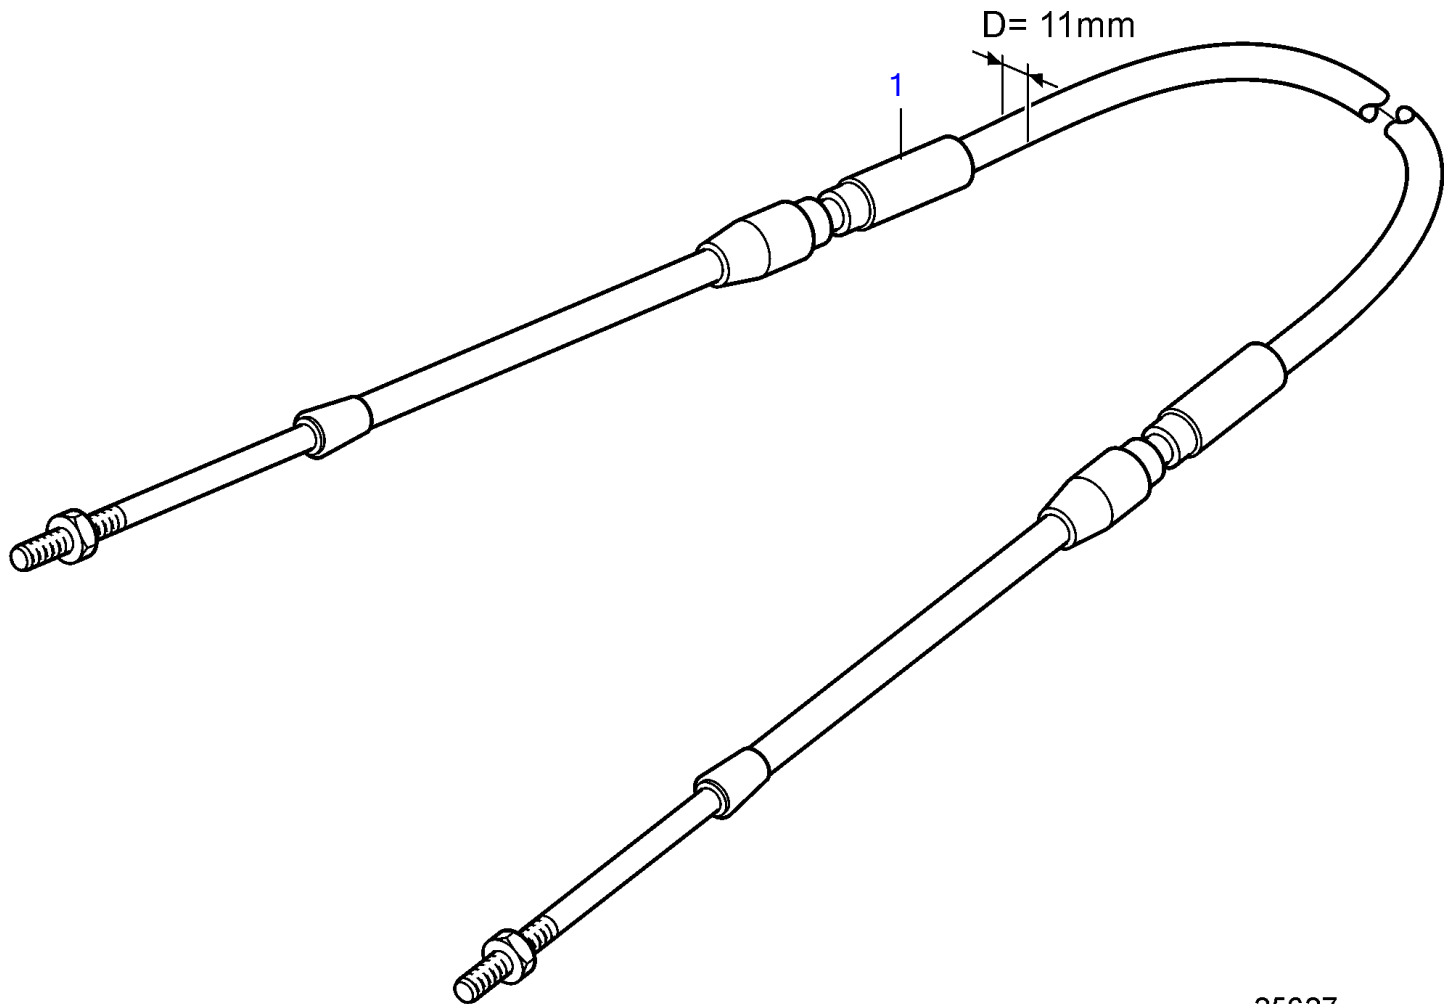

AD31L-A, AD31P-A, AD41L-A, AD41P-A, D41L-A, TAMD31L-A, TAMD31M-A, TAMD31P-A, TAMD31S-A, TAMD41H-A,
TAMD41H-B, TAMD41P-A, TAMD41L-A, TAMD41M-A, TMD31L-A, TMD41L-A

25627

AD31L-A, AD31P-A, AD41L-A, AD41P-A, D41L-A, TAMD31L-A, TAMD31M-A, TAMD31P-A, TAMD31S-A, TAMD41H-A, TAMD41H-B, TAMD41P-A, TAMD41L-A, TAMD41M-A, TMD31L-A, TMD41L-A

REF	PART NO.	QTY	DESCRIPTION	NOTES
1	21633515	1	Control cable	44ft, L=13.40m
	21633516	1	Control cable	45ft, L=13.70m
	21633517	1	Control cable	46ft, L=14.00m
	21633518	1	Control cable	47ft, L=14.30m
	21633519	1	Control cable	48ft, L=14.60m
	21633520	1	Control cable	49ft, L=14.90m
	21633521	1	Control cable	50ft, L=15.20m